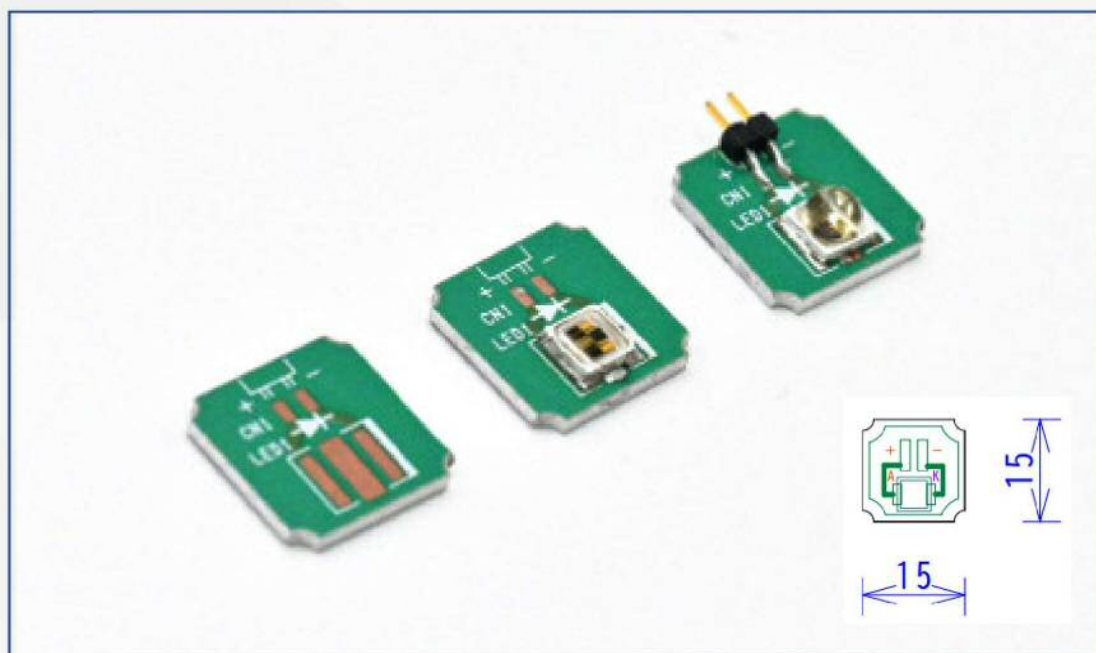

# 1515サイズ LED基板

## 基板の**連結**も**できる**！

- ☆ ウシオ電機製LED SMBBシリーズの搭載に最適！！
- ☆ ハーネス仕様とコネクタ仕様から選択可能！！
- ☆ 15mm×15mmのコンパクトな基板サイズ！！
- ☆ アルミ基板採用による優れた放熱性！！